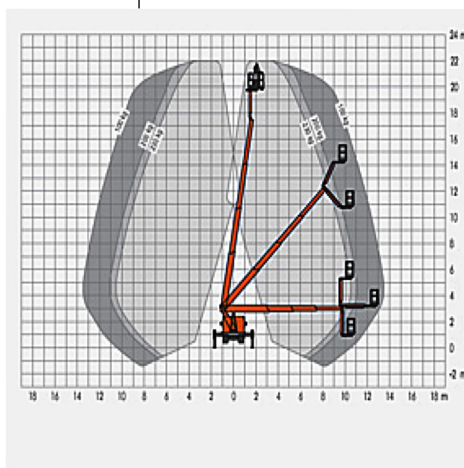

BRAUER vermietet Arbeitsbühnen

An den Standorten:

* 07607 Eisenberg

* 07751 Jena - Maua

* 99192 Nesse - Apfelstädt

LKW - Arbeitsbühne BA 22 LT

Technische Daten

Typ der Arbeitsbühne

- Arbeitshöhe
- Plattformhöhe
- seitl. Reichweite
- Korbabmessungen (B*T)
- Tragfähigkeit
- Gesamthöhe
- Gesamtlänge
- Gesamtbreite
- Abstützbreite vorn
- Abstützbreite hinten
- Gesamtgewicht
- Führerschein-Klasse
- Besonderheiten

BA 22 LT
mit Korbarm
Ruthmann-Steiger
TBR 220

21,80 m
19,80 m
16,40 m (100kg)
1,40 x 0,70 m
230,00 kg
3,05 m
6,93 m
2,20 m
3,66 m / 2,93 m
3,50 m / 2,85 m
3,49 t
B / III
* Aufstellautomatik
* Homefunktion