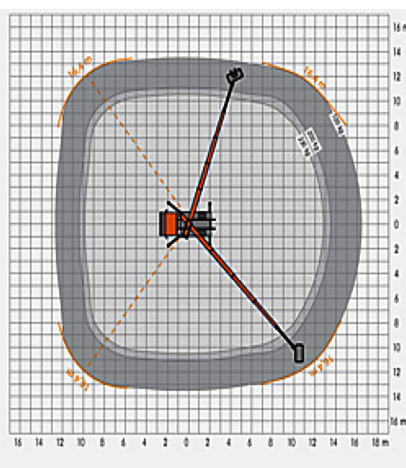

BRAUER vermietet Arbeitsbühnen

An den Standorten:

* 07607 Eisenberg

* 07751 Jena - Maua

* 99192 Nesse - Apfelstädt

LKW - Arbeitsbühne BA 22 LT

Technische Daten

Typ der Arbeitsbühne

- Arbeitshöhe
- Plattformhöhe
- seitl. Reichweite
- Korbabmessungen (B*T)
- Tragfähigkeit
- Gesamthöhe
- Gesamtlänge
- Gesamtbreite
- Abstützbreite vorn
- Abstützbreite hinten
- Gesamtgewicht
- Führerschein-Klasse
- Besonderheiten

BA 22 LT
mit Korbarm
Ruthmann-Steiger
TBR 220

21,80 m
19,80 m
16,40 m (100kg)
1,40 x 0,70 m
230,00 kg
3,05 m
6,93 m
2,20 m
3,66 m / 2,93 m
3,50 m / 2,85 m
3,49 t
B / III
* Aufstellautomatik
* Homefunktion