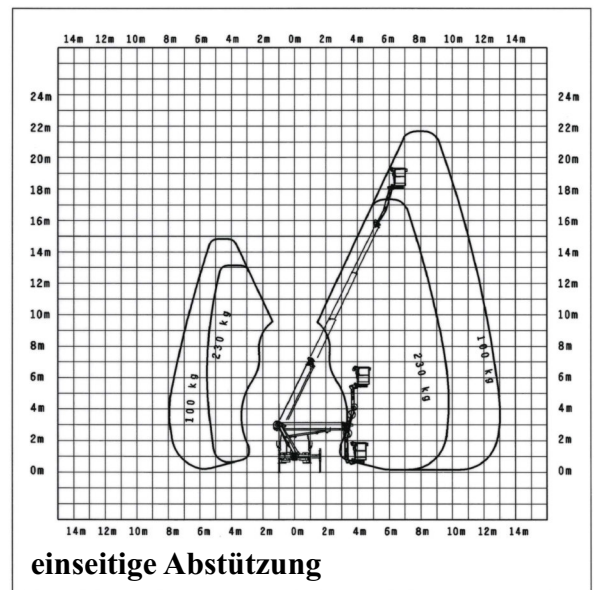

- Arbeitshöhe
- Plattformhöhe
- seitl. Reichweite
- Korbabmessungen (B*T)
- Tragfähigkeit
- Gesamthöhe
- Gesamtlänge
- Gesamtbreite
- Abstützbreiten:
 1. in Fahrzeugkontur
 2. einseitig (rechts oder links)
 3. beidseitig
- Gesamtgewicht
- Führerschein-Klasse
- Besonderheiten

BA 25 LT mit Korbarm

Palfinger
P250BK

24,70 m
22,70 m
13,85 m (100kg)
1,40 x 0,70 m
230,00 kg
3,05 m
7,80 m
2,25 m
2,22 m
2,95 m
3,60 m

3,49 t

B / III

- * Aufstellautomatik
- * Homefunktion
- * H-Stützen
- * Korbarm