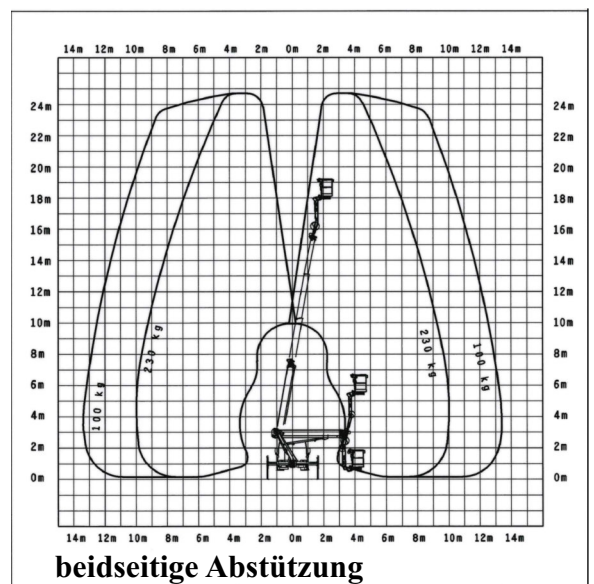

- Arbeitshöhe
- Plattformhöhe
- seitl. Reichweite
- Korbabmessungen (B*T)
- Tragfähigkeit
- Gesamthöhe
- Gesamtlänge
- Gesamtbreite
- Abstützbreiten:
 1. in Fahrzeugkontur
 2. einseitig (rechts oder links)
 3. beidseitig
- Gesamtgewicht
- Führerschein-Klasse
- Besonderheiten

BA 25 LT mit Korbarm

Palfinger
P250BK

24,70 m
22,70 m
13,85 m (100kg)
1,40 x 0,70 m
230,00 kg
3,05 m
7,80 m
2,25 m
2,22 m
2,95 m
3,60 m

3,49 t

B / III

- * Aufstellautomatik
- * Homefunktion
- * H-Stützen
- * Korbarm