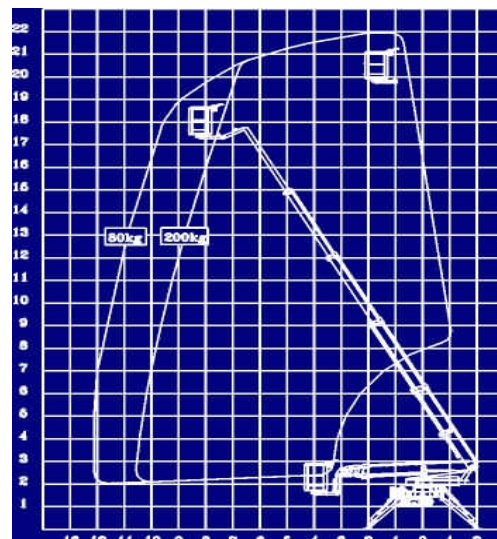

### Technische Daten

Typ der Arbeitsbühne

- Arbeitshöhe
- seitliche Reichweite
- Schwenkbereich
- Korbabmessungen (B\*T)
- Tragfähigkeit
- Gesamthöhe
- Gesamtlänge
- Gesamtbreite
- Steigfähigkeit
- Abstützbreiten
- Gesamtgewicht
- Antriebsart
- Besonderheiten

### BA 2200 RBD

Omme

21,80 m
12,20 m
400°
1,25 x 0,80 m
200,00 kg
1,98 m
6,40 m
1,10 m
40 %
5,00 m / 4,25 m / 3,45 m
3.050,00 kg

Batterie - Diesel - Kombiantrieb

- \* weiße Ketten, daher für den Innen- als auch für den Außengebrauch geeignet
- \* Hydraulische Stützen
- \* Hydraulischer Fahrantrieb